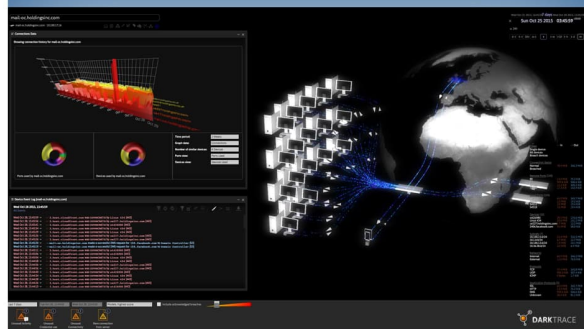

Sobre a Darktrace

Eleita a “Melhor Empresa de Segurança do Ano” em 2016 pela Info Security Products Guide, a Darktrace é uma das principais empresas de segurança digital em todo mundo. A tecnologia Enterprise Immune System da Darktrace já possui aproximadamente 1.300 implementações no mundo todo. Atualmente, a empresa conta com mais de 300 funcionários divididos entre 22 escritórios globais e duas sedes: Cambridge e São Francisco.

Sobre a Amiggo

Fundada em 2013 por experientes conhecedores do mercado de tecnologia, a Amiggo é uma empresa que oferece as mais avançadas soluções nas áreas de segurança digital e tecnologia disruptiva. A partir de alianças estratégicas com consultores certificados e grandes desenvolvedores de tecnologia mundial, a Amiggo busca arquitetar suas soluções de maneira eficaz e transparente para estabelecer parcerias sólidas com seus clientes, atuando como uma facilitadora de processos de integração.

Contato:

Marcela Franceschet

(11) 3628-6739 / (11) 9 9133-8437

marcelaf@amiggo.com